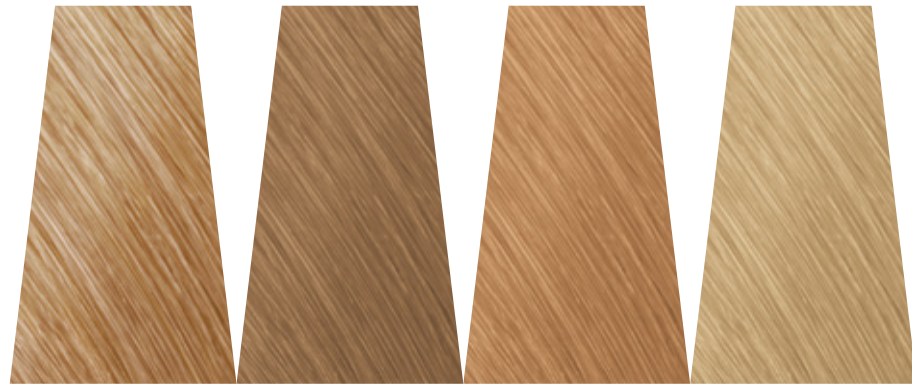

WARM BLONDES