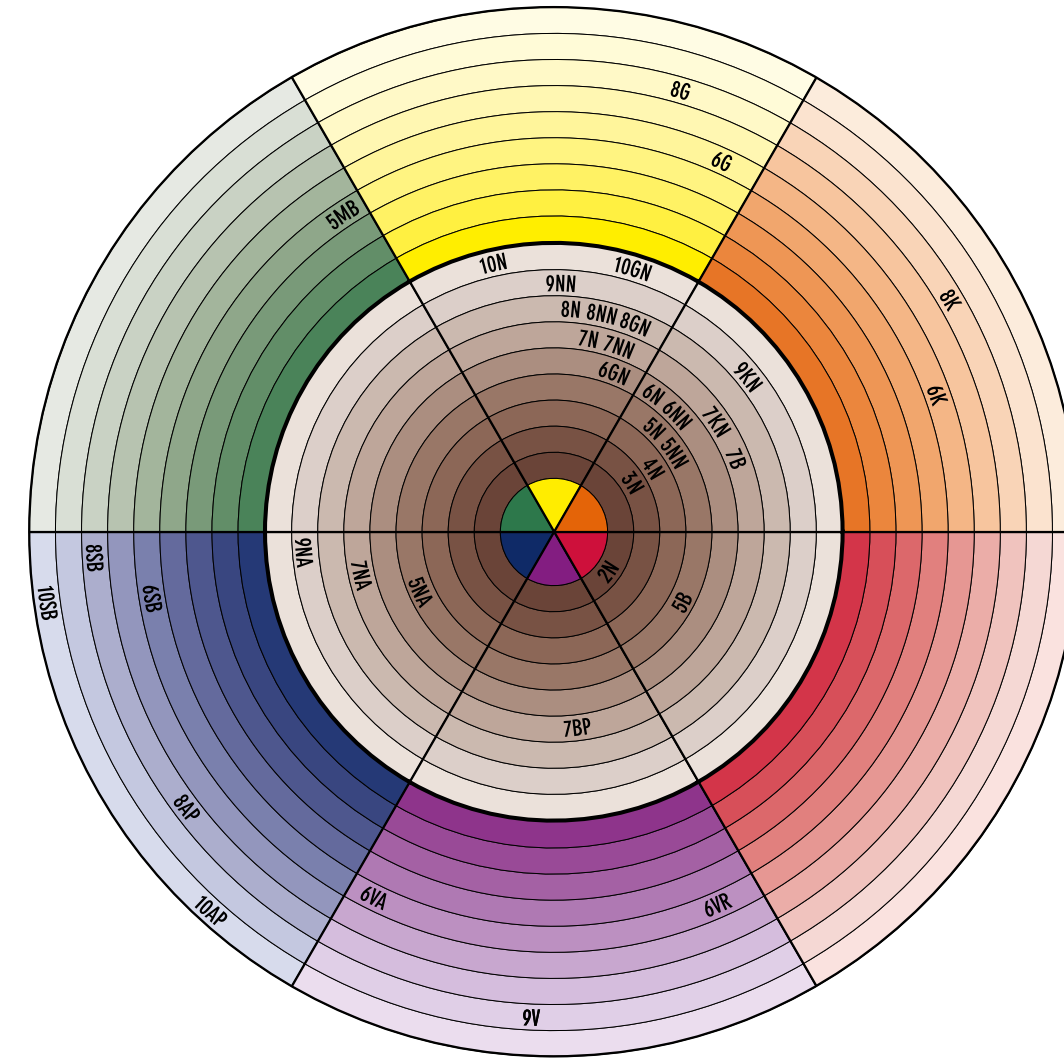

ACAI EXTRACT