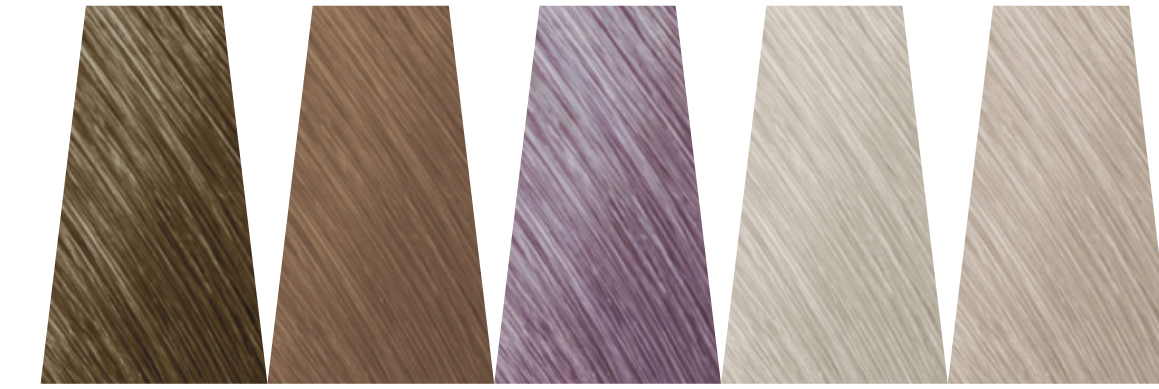

COOL BLONDES